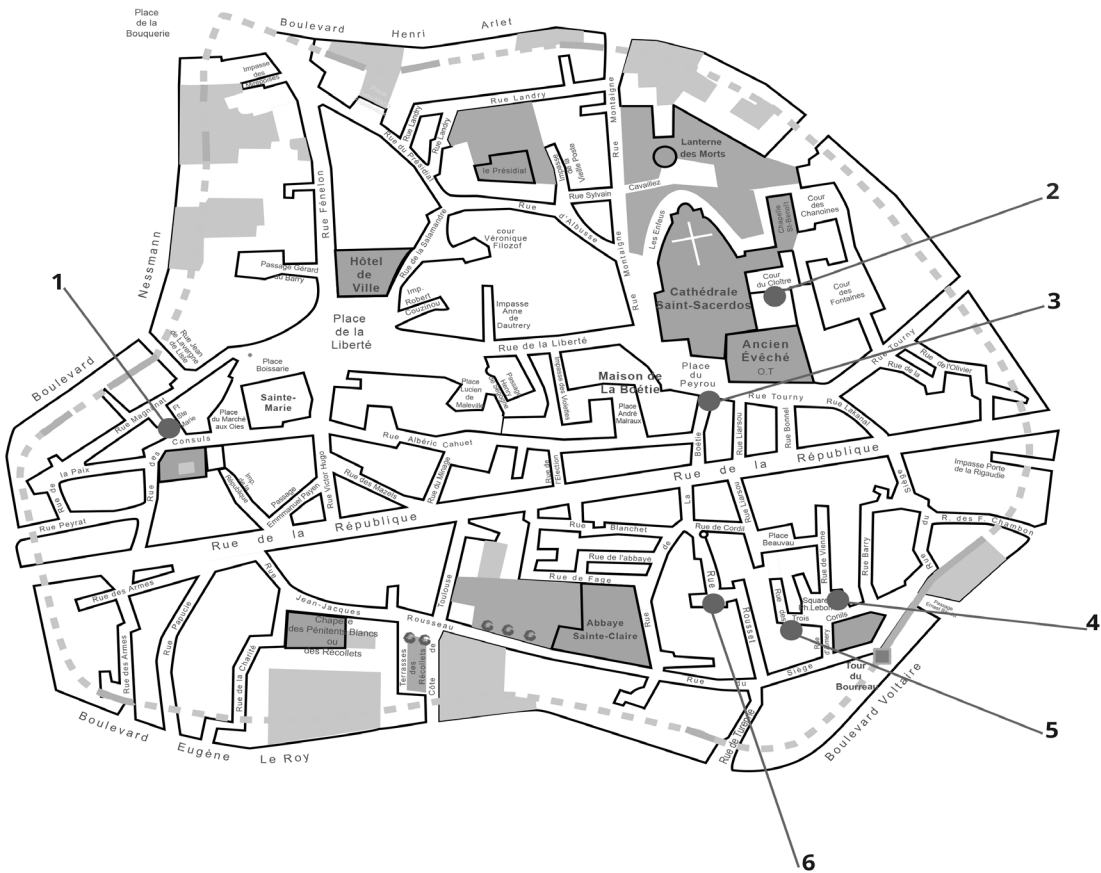

NATHALIE HUGUES

Routes, flaques et reflets

EXPOSITIONS

7 octobre > 12 novembre
Espace public - centre-ville

&

7 octobre > 31 octobre
Galerie Malraux

SARLAT

SITUATION DES OEUVRES

- 1 - Fontaine Sainte-Marie, rue des consuls : *vers l'hôpital* © Nathalie Hugues - 2023
- 2 - Cour du cloître : *la voie verte* © Nathalie Hugues - 2023
- 3 - Galerie Malraux [Fermeture le 31 octobre] : © Nathalie Hugues - 2023
- 4 - Square Philippe Lebon : *la bassine* © Nathalie Hugues - 2023
- 5 - Impasse, rue des 3 conils : *le silo* © Nathalie Hugues - 2023
- 6 - Petit square, rue Rousset : *le céou et la Dordogne* © Nathalie Hugues - 2023