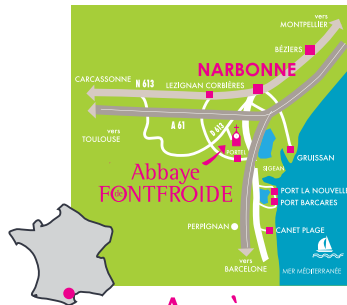

Orchidées à FONTFROIDE

de 10h à 18h

Entrée

7€ par adulte - gratuit jusqu'à 18 ans
comprenant l'accès à l'exposition vente d'orchidées,
la participation aux animations
et la visite de l'Abbaye de Fontfroide

Accès

Autoroute A9 ou A61, sortie Narbonne Sud,
direction Lézignan-Corbières D6113, puis D613
Grand Parking à 150m de l'Abbaye
Aires de pique-nique ombragées

RESTAURANT LA TABLE DE FONTFROIDE

Menu fixe à 28,50€ par personne
comprenant une entrée, un plat et un dessert