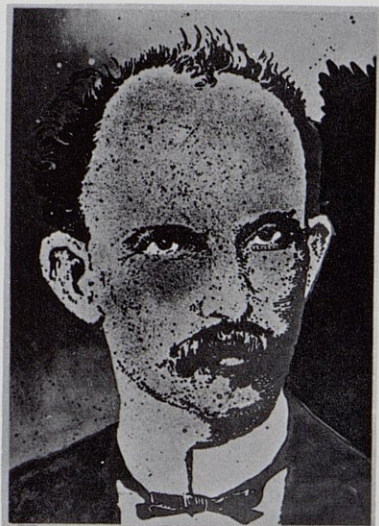

RUTAULT

Base ball

N. DE ST PHALLE
Le rêve de Diane

SARRI
Camera di contenzione

SCACCABAROZZI
Testo di Achille Oliva

SEGUI
L'intraversabile Kotex

SEMIENIAKO

SPADARI

TUAN

VELICKOVIC

VIRGIL

VILLEGLE

France

ZANETTI

opération du saint esprit

- | | |
|------------|---------------------------------|
| ZAO WOU KI | <i>Bleue</i> |
| ZEIMERT | <i>L'opération du St Esprit</i> |
| CUECO - | } <i>L'envers du billet</i> |
| FLEURY | |
| LATIL | |
| PARRE | |
| TISSERAND | |
| ZEIMERT | |